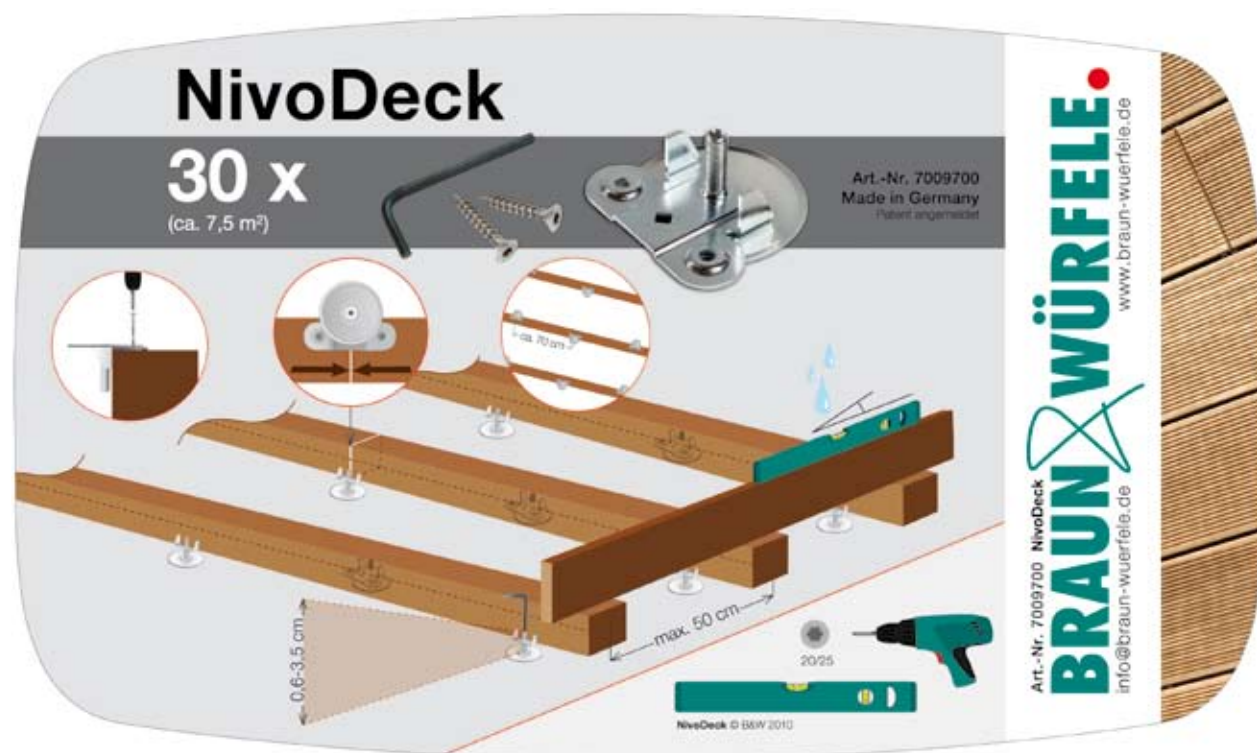

IPE – super glatt geschliffen... mehr auf S. 2

NEU: NivoDeck – Nivellierung der Terrasse

Niedrige Aufbauhöhe – großer Verstellbereich 0,6-3,5 cm

NivoDeck ist die Neuentwicklung von Braun & Würfele für die Terrassenverlegung, um Unebenheiten im Gelände bereits in feinen Nuancen und bei niedrigen Aufbauhöhen auszugleichen.

Wie bei der Entwicklung der etablierten Befestigungssysteme mit dem IGEL®-Connector in Edelstahl und dem BWS-Connector (verzinkt) stellte sich der Spezialist für Holz-

terrassen und Befestigungssysteme den spezifischen Anforderungen aus der Praxis.

Das Nivelliersystem **NivoDeck** ermöglicht die „Feinjustierung“ bei der Verlegung in einem Verstellbereich bereits ab 0,6 cm bis 3,5 cm.

NivoDeck wird einfach unter die Unterkonstruktion geschraubt. Bevor der Terrassenbelag platziert wird, können Unebenheiten im

Gelände mit einfachem Drehen des Inbusschlüssels präzise und dauerhaft ausgeglichen werden. **NivoDeck** eignet sich darüber hinaus ausgezeichnet zum Verbinden der Unterkonstruktion. Im Lieferumfang inklusive sind die Schrauben und der Inbusschlüssel. Die detaillierte Montageanleitung befindet sich im Deckel der praktischen Kunststoffboxen.