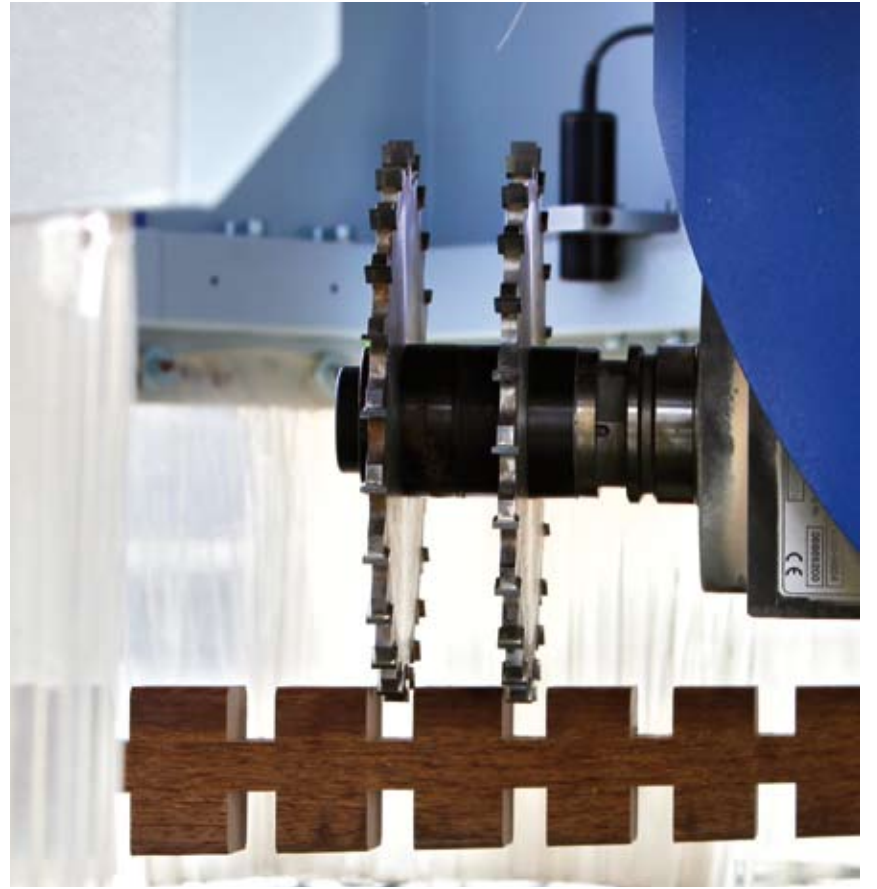

Mittelpfosten Sichtschutzzaun Lamello Sucupira

Neues Holz-Bearbeitungszentrum

Wirtschaftlichkeit und Präzision auf den Punkt abrufbar