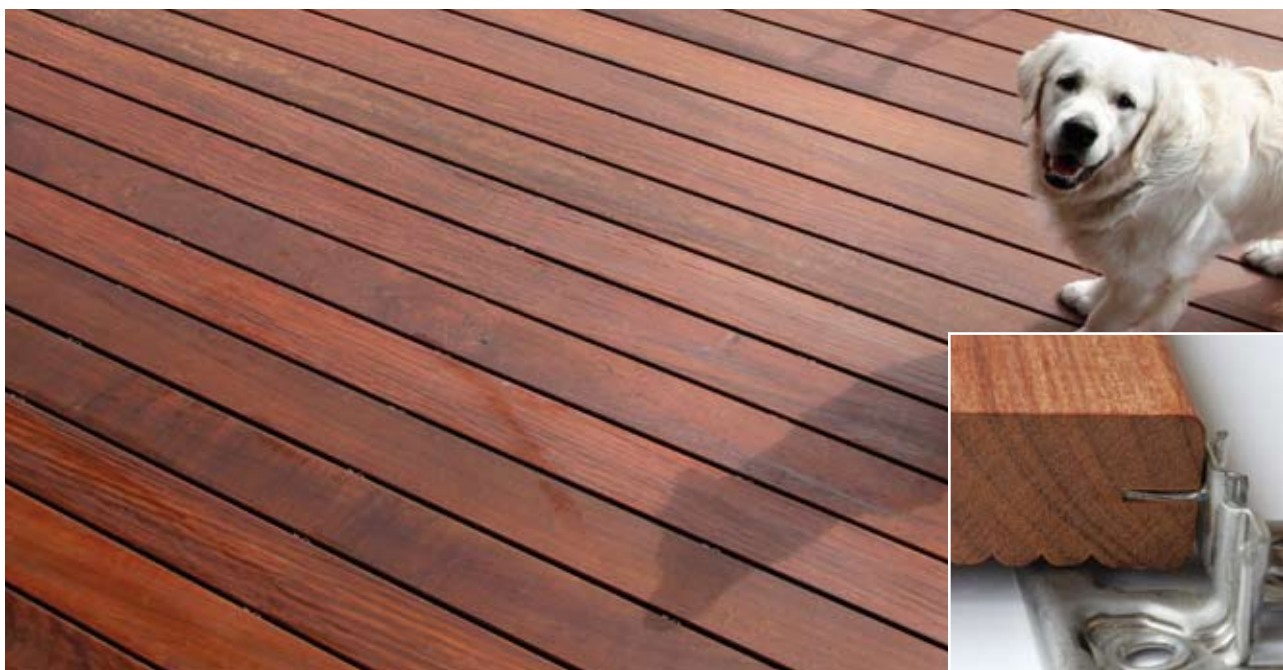

IPE – super glatt

Exklusives Holz – exklusive Ausführungen

IPE ist ein besonders hartes und zugleich nobles Terrassenholz.

Seit 2010 bietet B&W diese beliebte Hartholzart mit besten Eigenschaften auch in einer schmalen

Abmessung von 21 x 95 mm an. IPE wird des Weiteren jetzt auch als Terrassenholz mit Feinschliff produziert. Auf der einen Seite geriffelt und auf der anderen Seite handwerklich per-

fekt glatt geschliffen erfüllt die Oberfläche hohe Ansprüche an Exklusivität. Für die optimale Verlegung mit dem **IGEL®**-Connector wird IPE auf Wunsch beidseitig genutet.