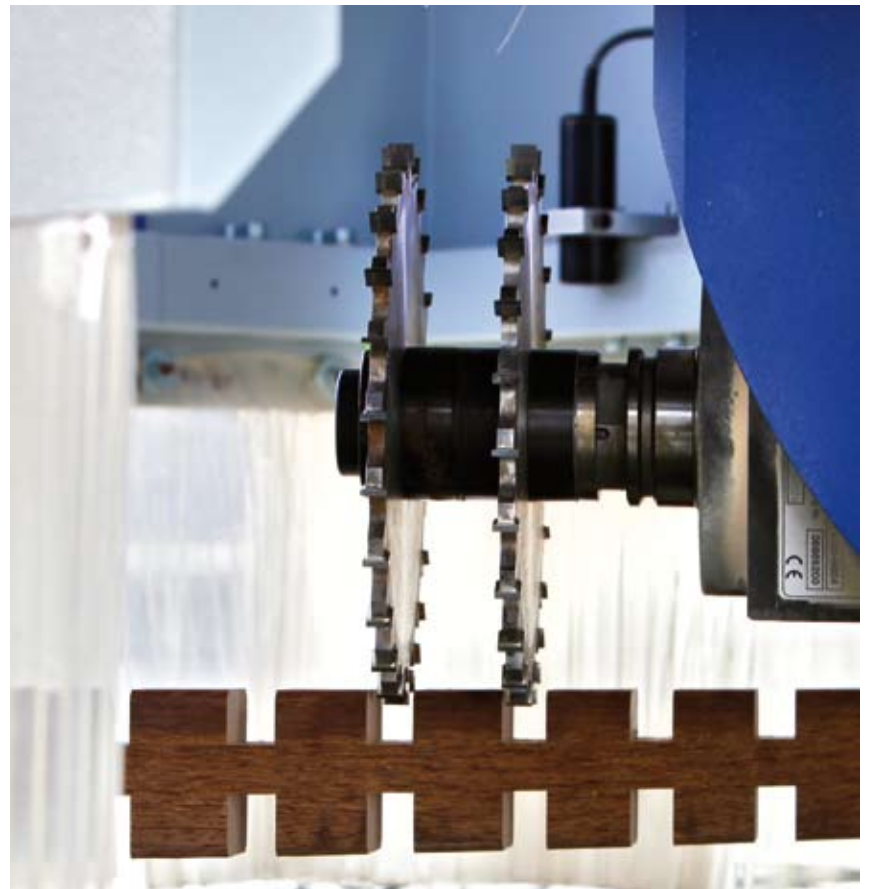

Mittelpfosten Sichtschutzzaun Lamello Sucupira

Neues Holz-Bearbeitungszentrum

Wirtschaftlichkeit und Präzision auf den Punkt abrufbar