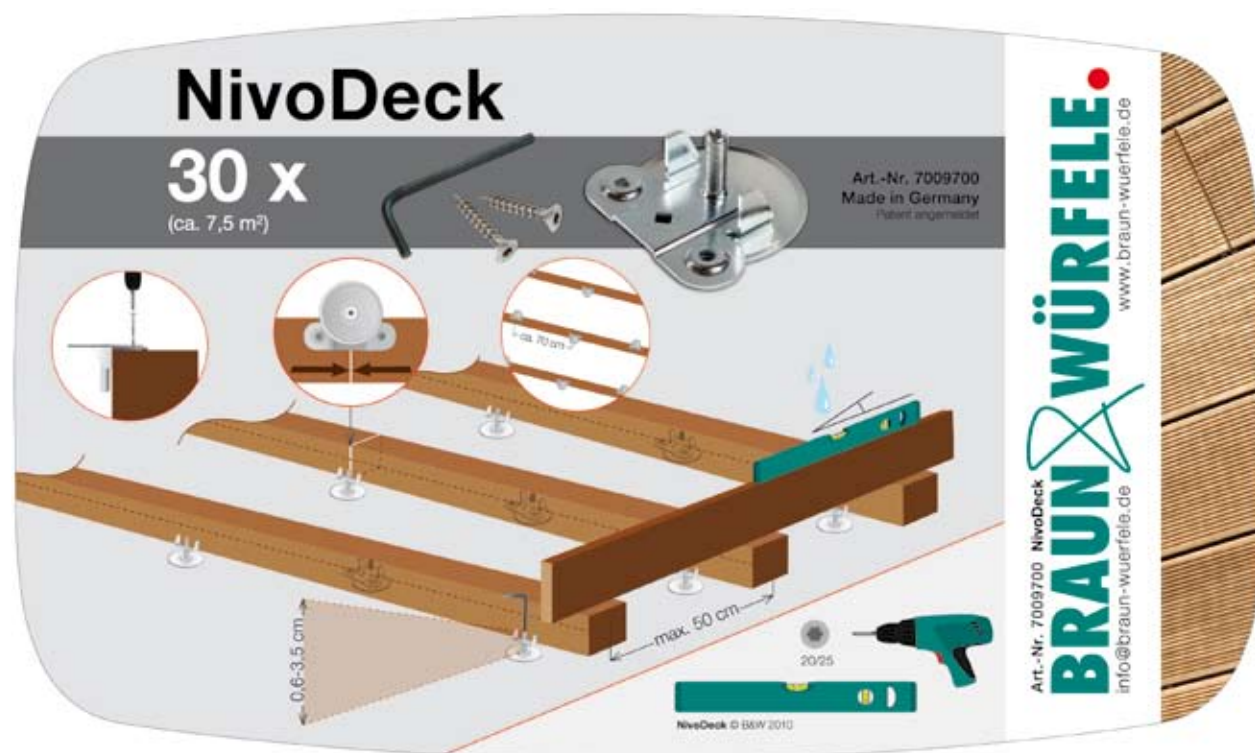

## NEU: NivoDeck – Nivellierung der Terrasse

Niedrige Aufbauhöhe – großer Verstellbereich 0,6-3,5 cm

**NivoDeck ist die Neuentwicklung von Braun & Würfele für die Terrassenverlegung, um Unebenheiten im Gelände bereits in feinen Nuancen und bei niedrigen Aufbauhöhen auszugleichen.**

Wie bei der Entwicklung der etablierten Befestigungssysteme mit dem IGEL®-Connector in Edelstahl und dem BWS-Connector (verzinkt) stellte sich der Spezialist für Holz-

terrassen und Befestigungssysteme den spezifischen Anforderungen aus der Praxis.

Das Nivelliersystem **NivoDeck** ermöglicht die „Feinjustierung“ bei der Verlegung in einem Verstellbereich bereits ab 0,6 cm bis 3,5 cm.

**NivoDeck** wird einfach unter die Unterkonstruktion geschraubt. Bevor der Terrassenbelag platziert wird, können Unebenheiten im

Gelände mit einfachem Drehen des Inbusschlüssels präzise und dauerhaft ausgeglichen werden. **NivoDeck** eignet sich darüber hinaus ausgezeichnet zum Verbinden der Unterkonstruktion. Im Lieferumfang inklusive sind die Schrauben und der Inbusschlüssel. Die detaillierte Montageanleitung befindet sich im Deckel der praktischen Kunststoffboxen.