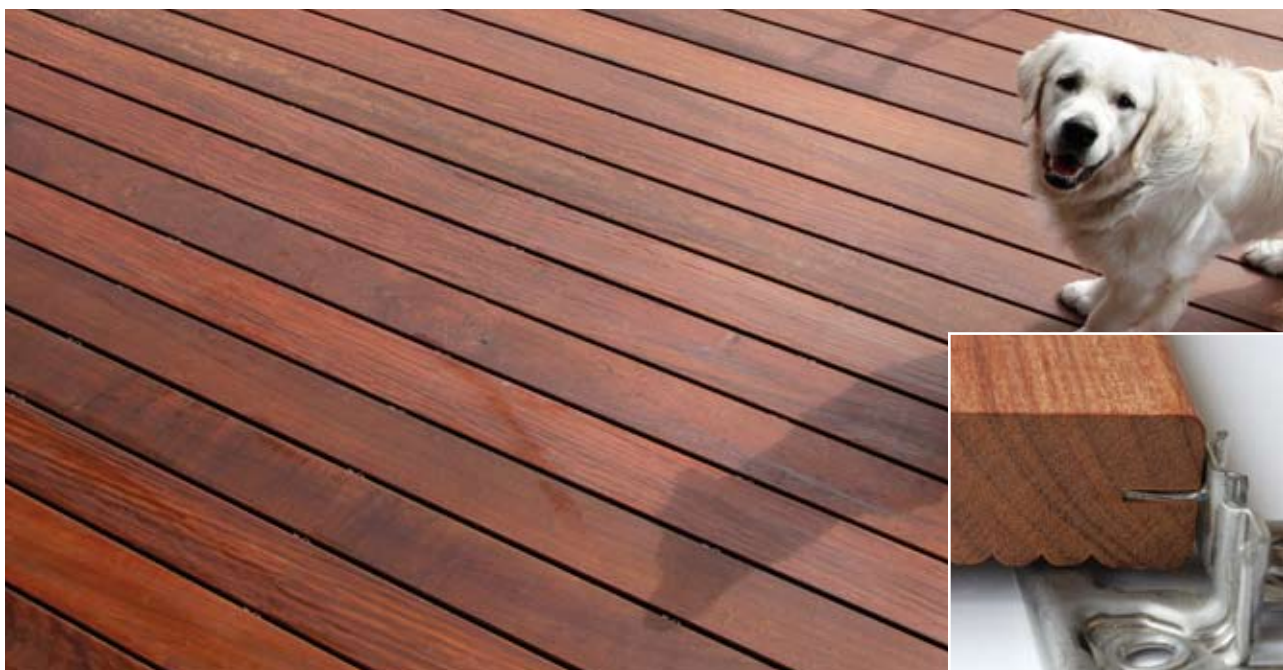

IPE – super glatt

Exklusives Holz – exklusive Ausführungen

IPE ist ein besonders hartes und zugleich nobles Terrassenholz.

Seit 2010 bietet B&W diese beliebte Hartholzart mit besten Eigenschaften auch in einer schmalen

Abmessung von 21 x 95 mm an. IPE wird des Weiteren jetzt auch als Terrassenholz mit Feinschliff produziert. Auf der einen Seite geriffelt und auf der anderen Seite handwerklich per-

fekt glatt geschliffen erfüllt die Oberfläche hohe Ansprüche an Exklusivität. Für die optimale Verlegung mit dem IGEL®-Connector wird IPE auf Wunsch beidseitig genutet.